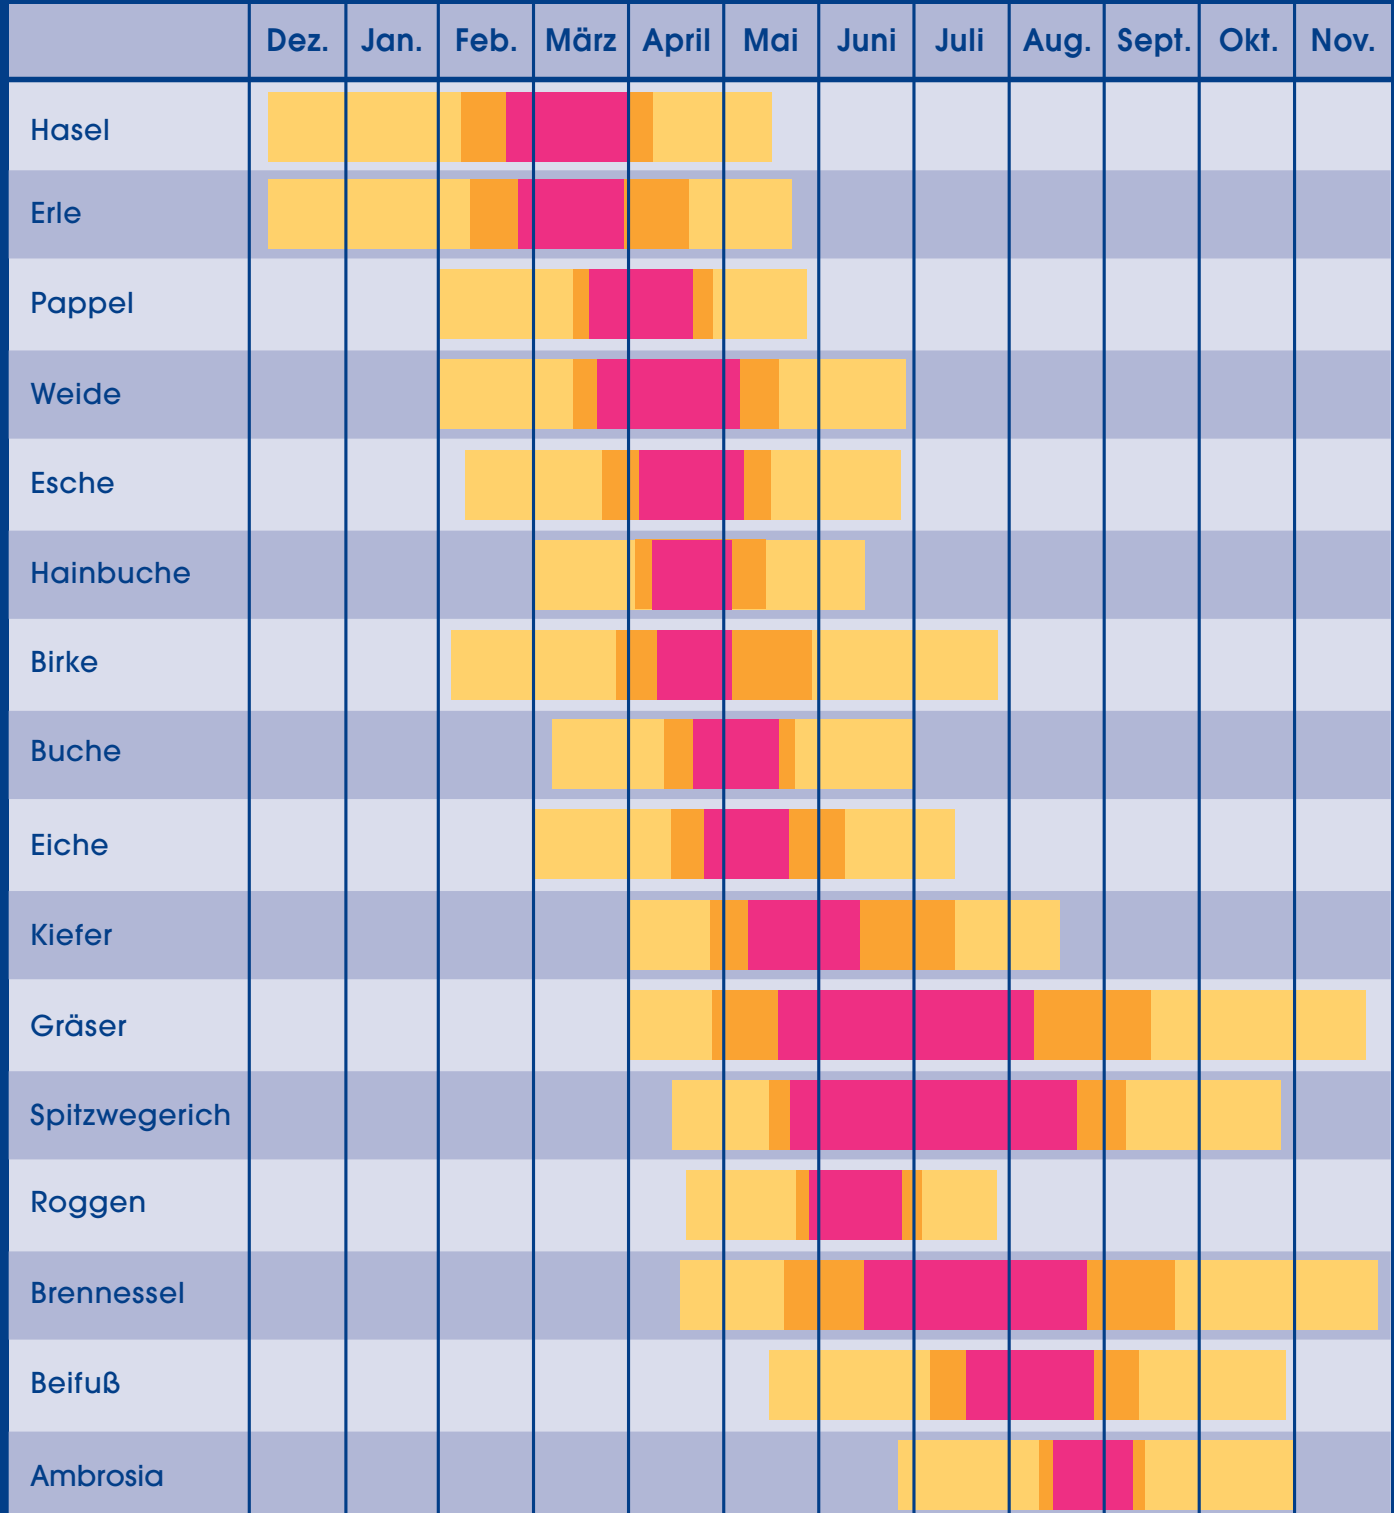

# Pollenflugkalender

■ Hauptblüte    
 ■ Vor- und Nachblüte    
 ■ mögliches Vorkommen    
 [www.allergie.hexal.de](http://www.allergie.hexal.de)