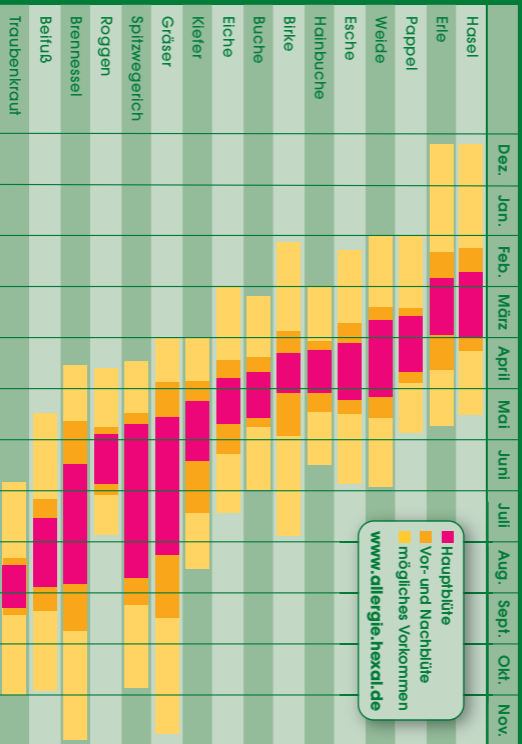

Pollenflugkalender

HEXALAG
 Industriestraße 25 · 83607 Holzkirchen
 Tel. 0 80 24/908 - 0 · Fax 0 80 24/908 - 1290

■ Hauptblüte
■ Vor- und Nachblüte
■ mögliches Vorkommen
www.allergie.hexal.de

Pollenflugkalender