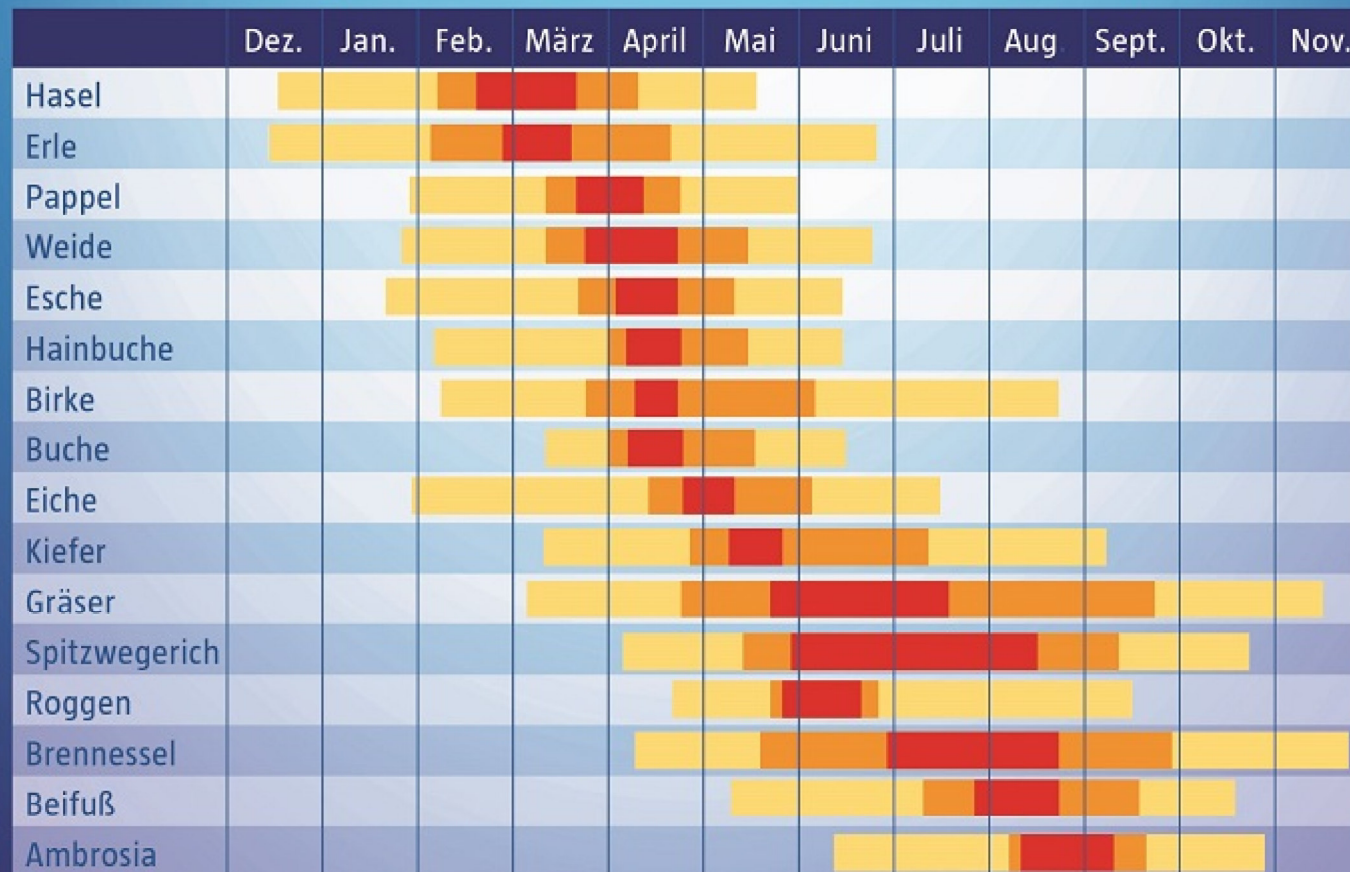

Pollenflugkalender

© Stiftung Deutscher Polleninformationsdienst,
Charitéplatz 1, 10117 Berlin

- Hauptblüte
- Vor- und Nachblüte
- mögliches Vorkommen

www.allergie.hexal.de

Art.-Nr.: 49030584 Stand:12/2016